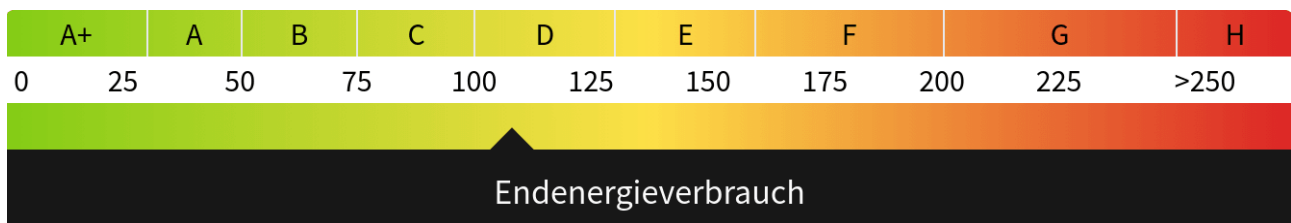

Energieausweis

Energieausweistyp

Verbrauch

Energieausweis gültig bis
19.03.2030

Endenergieverbrauch
105 kWh/(m²a)

Energieeffizienzklasse
C

Befeuerungsart
Gas

architecture-1719526_1920